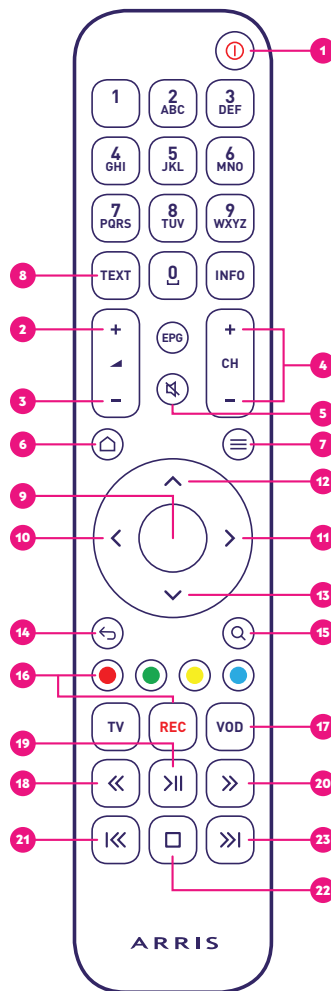

# Dálkový ovladač

## Arris 4302

[www.kuki.cz/telka](http://www.kuki.cz/telka)

V případě potřeby nás neváhej kontaktovat  
na zákaznické lince **539 010 020**.

- 1 zapnutí / vypnutí
- 2 zvýšení hlasitosti
- 3 snížení hlasitosti
- 4 přepínání kanálů
- 5 vypnutí / zapnutí zvuku
- 6 zobrazení úvodní obrazovky
- 7 zobrazení kontextového menu
- 8 teletext
- 9 potvrzení volby / po dlouhém přidržení se zobrazí kontextové menu
- 10 pohyb doleva / při přehrávání posunutí po časové ose do minulosti
- 11 pohyb doprava / při přehrávání posunutí po časové ose do budoucnosti
- 12 pohyb nahoru / při přehrávání přepnutí kanálu
- 13 pohyb dolů / při přehrávání přepnutí kanálu
- 14 pohyb o krok zpět
- 15 vyhledávání
- 16 nahrávání pořadu / smazání nahrávky
- 17 zobrazení kinotéky
- 18 při přehrávání posunutí po časové ose do minulosti
- 19 pozastavení / spuštění pořadu
- 20 při přehrávání posunutí po časové ose do budoucnosti
- 21 spuštění pořadu od začátku
- 22 zastavení přehrávání a pohyb o krok zpět
- 23 posunutí pořadu do živého vysílání